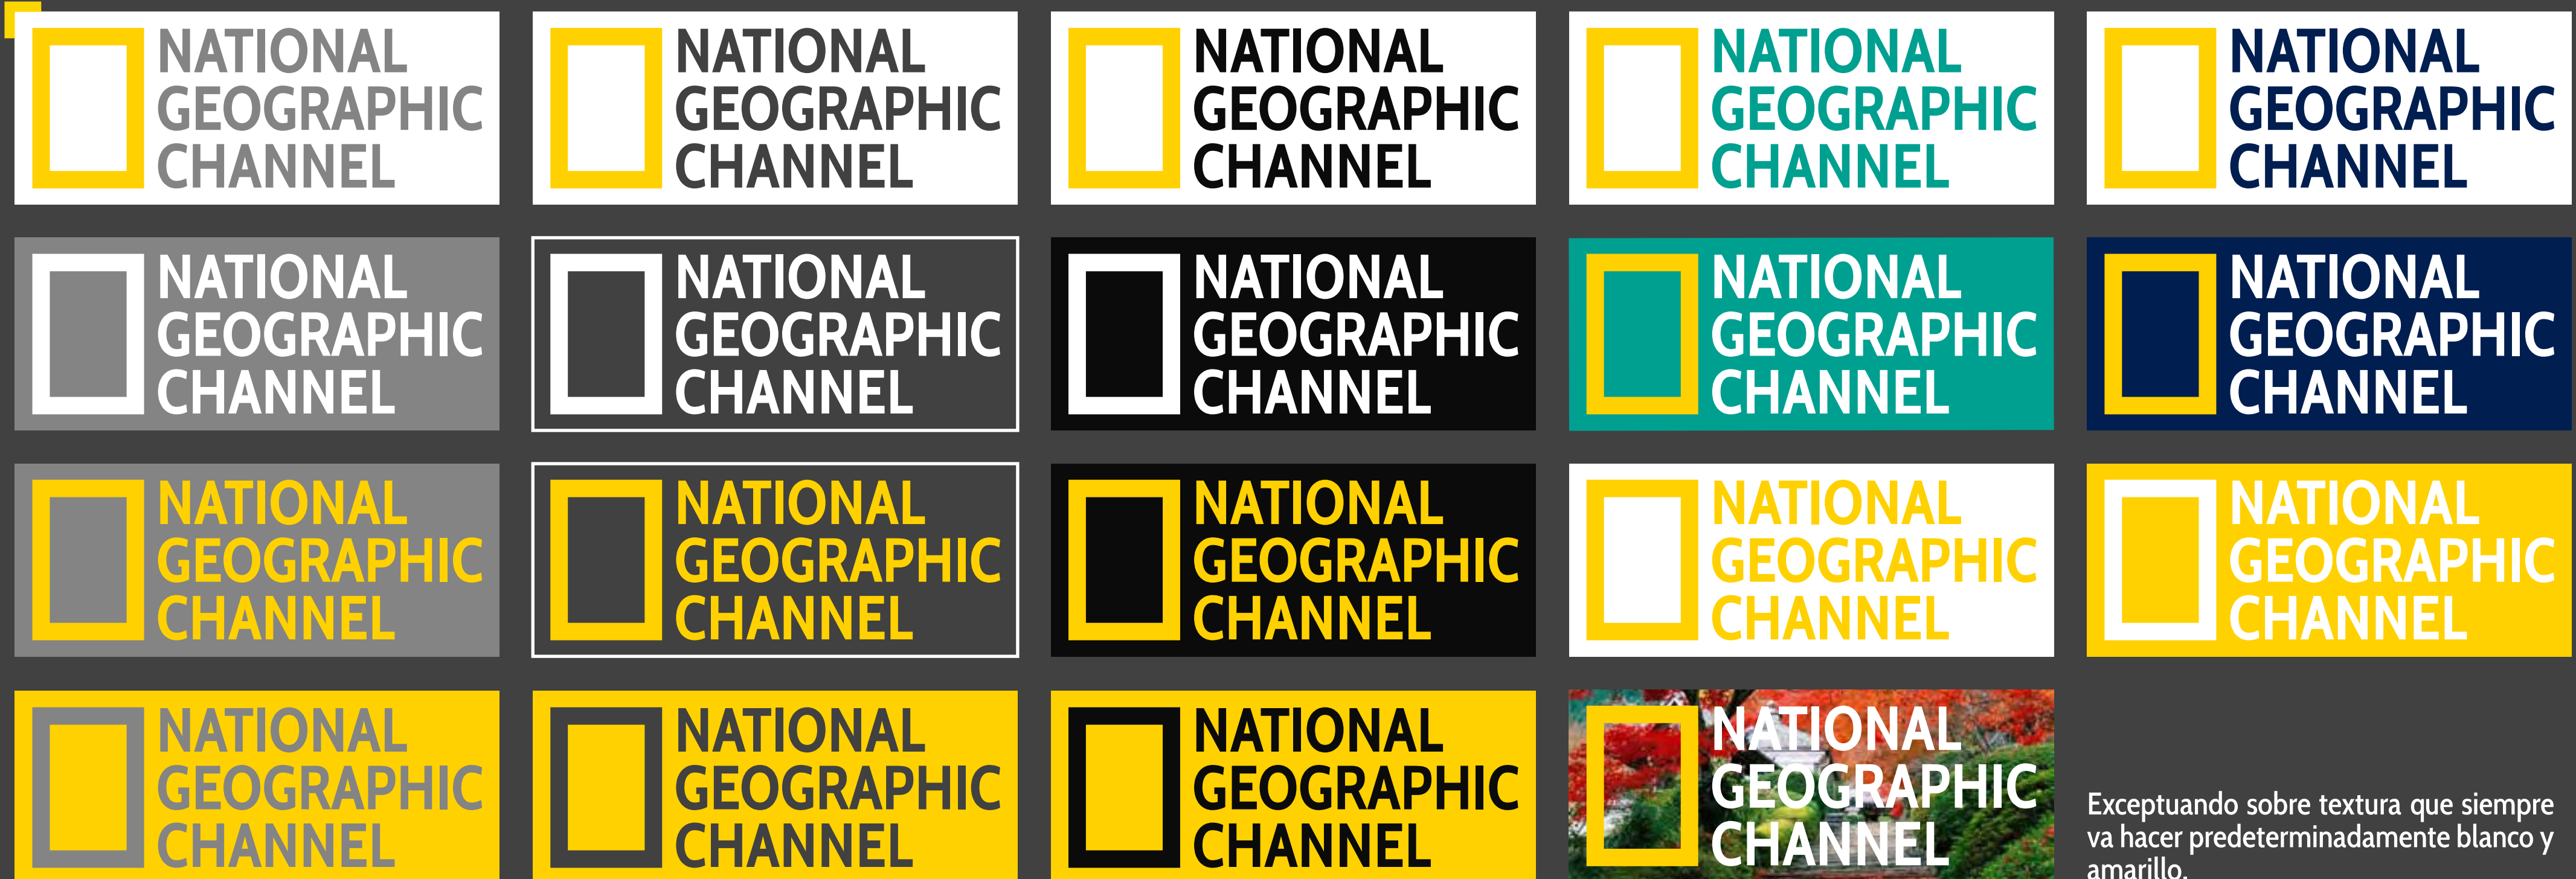

 NATIONAL
GEOGRAPHIC
CHANNEL

MANUAL CORPORATIVO
De Natgeo

En este manual corporativo es utilizado como guía para cualquier persona que necesite referencia sobre lo que se puede utilizar y lo que no se permite en la diagramación de logotipo, la composición de los colores y el diseño en general de toda la imagen.

UTILIZACIÓN
Del logotipo

La área segura del logotipo va ser de 3x de separacion.

UTILIZACIÓN (Colores permitidos)

La paleta cromática del canal de televisión es muy conservadora, se compone de los siguiente 6 colores.

Color N°5

[RGB 0 160 145]

Color N°6

[RGB 0 30 80]

UTILIZACIÓN (Usos permitidos)

En esta sesión se muestra en el primer cuadro (marcado con la esquina amarilla) el logotipo que se va a utilizar predeterminadamente, junto con todas sus posibles variables que se pueden utilizar sea el caso necesario.

Se puede utilizar el logo del canal independientemente del texto, para efectos y animaciones.

Exceptuando sobre textura que siempre va hacer predeterminadamente blanco y amarillo.

UTILIZACIÓN (Colores no permitidos)