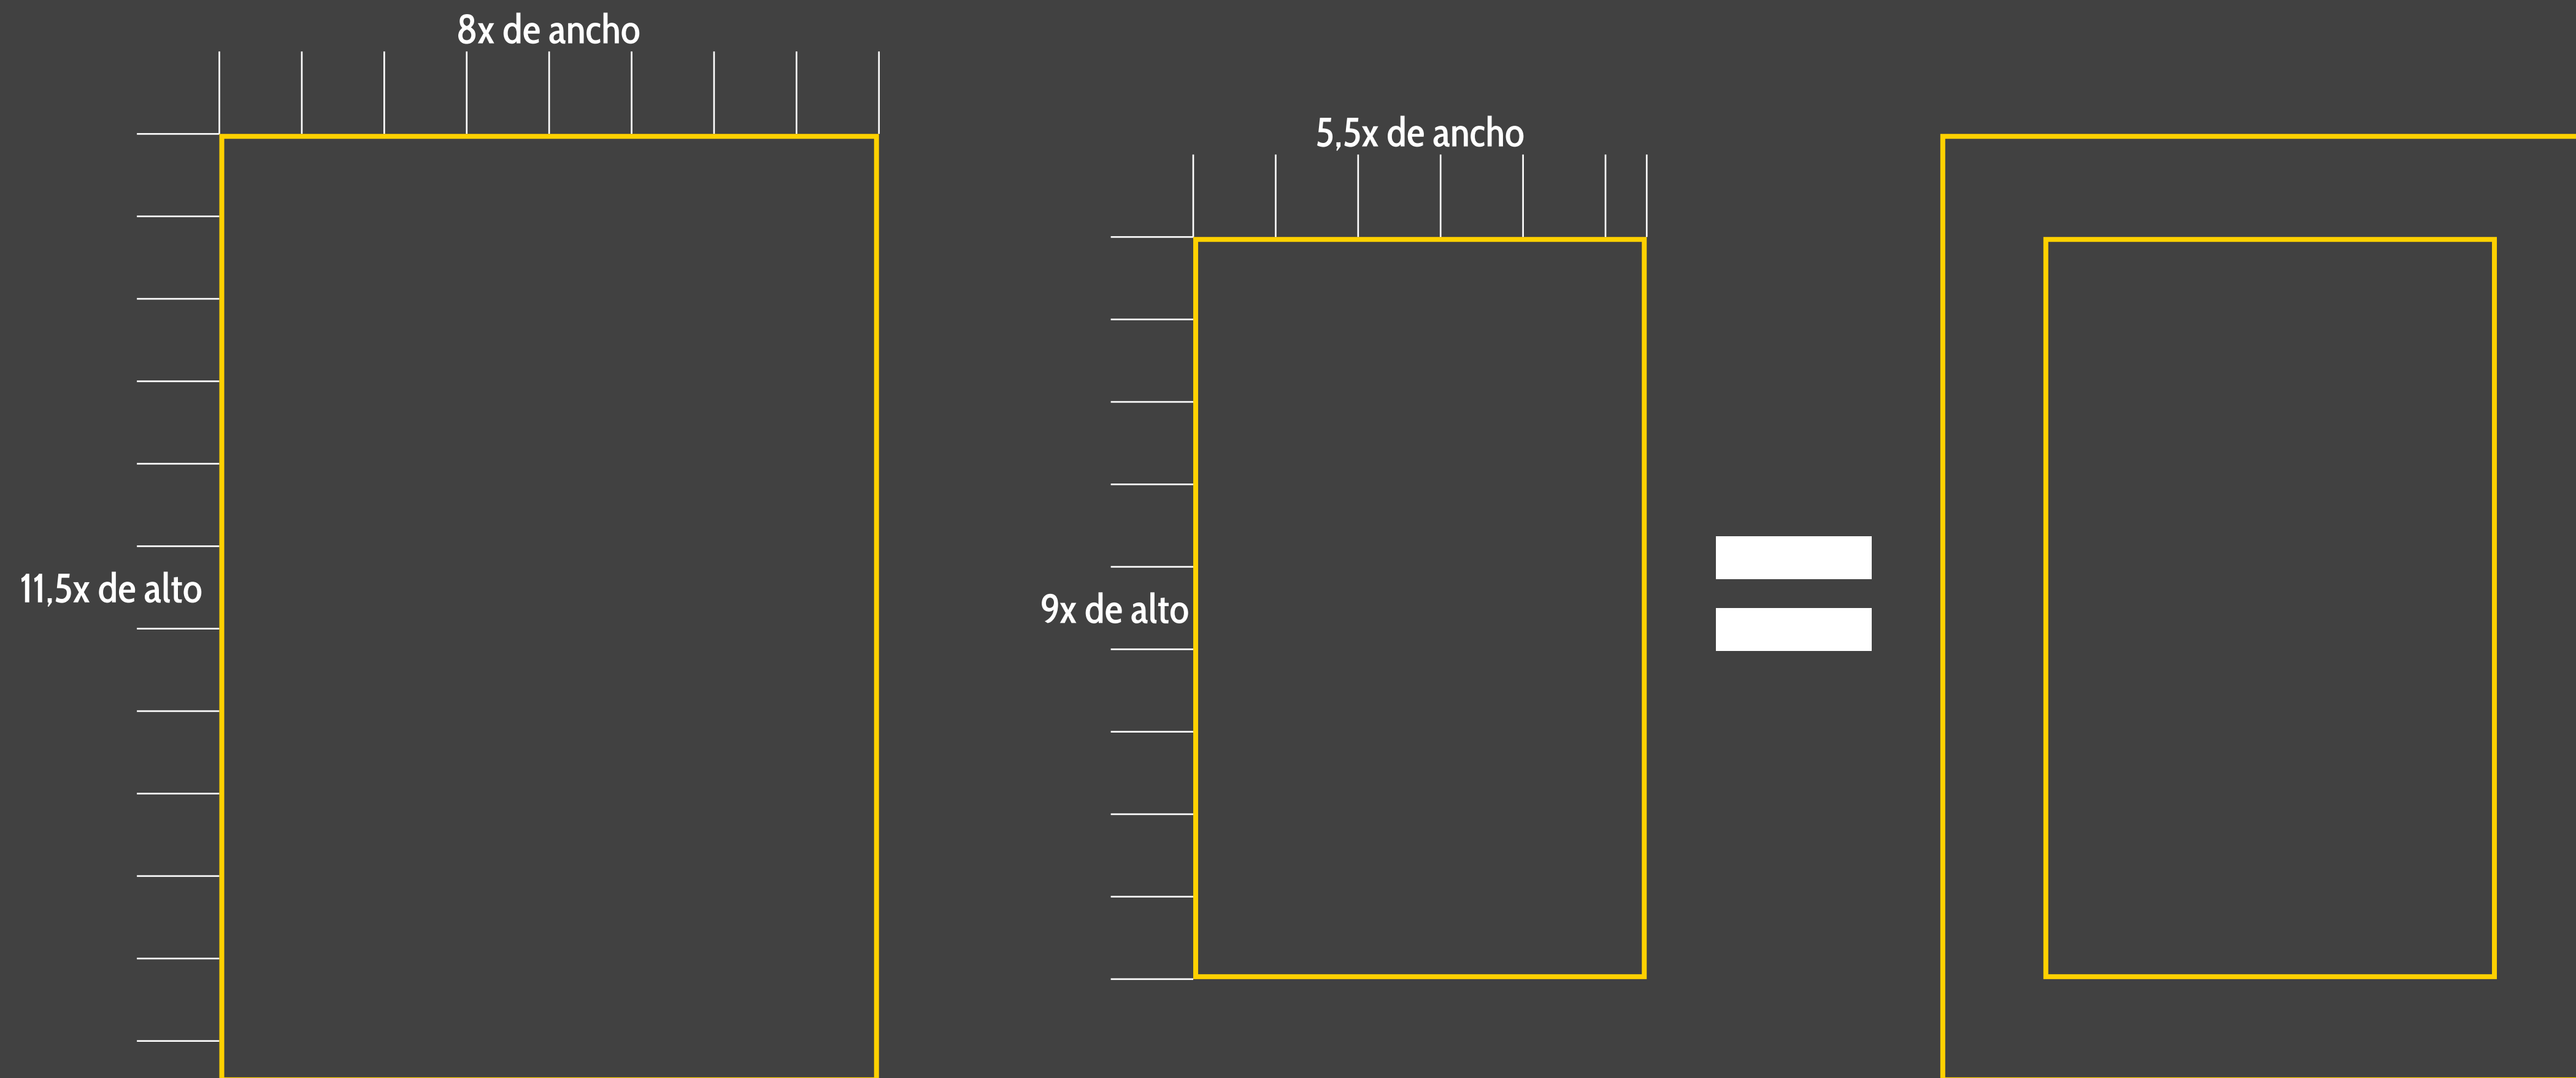

 NATIONAL
GEOGRAPHIC
CHANNEL

MANUAL CORPORATIVO
De Natgeo

En este manual corporativo es utilizado como guía para cualquier persona que necesite referencia sobre lo que se puede utilizar y lo que no se permite en la diagramación de logotipo, la composición de los colores y el diseño en general de toda la imagen.

 NATIONAL
GEOGRAPHIC
CHANNEL

CONSTRUCCIÓN
Del logotipo

CONSTRUCCIÓN (Logo)

La medida referencial X que se utilizó para la construcción del logo del canal de televisión "Natgeo" viene de su tipografía principal Cabin Condensed Bold específicamente de la altura de la letra i minúscula.

La altura del rectángulo externo es igual a 11.5x y su ancho es igual a 8x, el rectángulo interno tiene una altura de 9x y el ancho es de 5.5x.

La fuente utilizada para la tipografía del canal se conoce como “Cabin Condensed” con el estilo Bold, la distancia leading de un texto a otro es 26 pt, el texto se escala al tamaño del logo y se separa del mismo a la distancia de 1x.

UTILIZACIÓN
Del logotipo

La área segura del logotipo va ser de 3x de separacion.

UTILIZACIÓN (Colores permitidos)

La paleta cromática del canal de televisión es muy conservadora, se compone de los siguiente 6 colores.